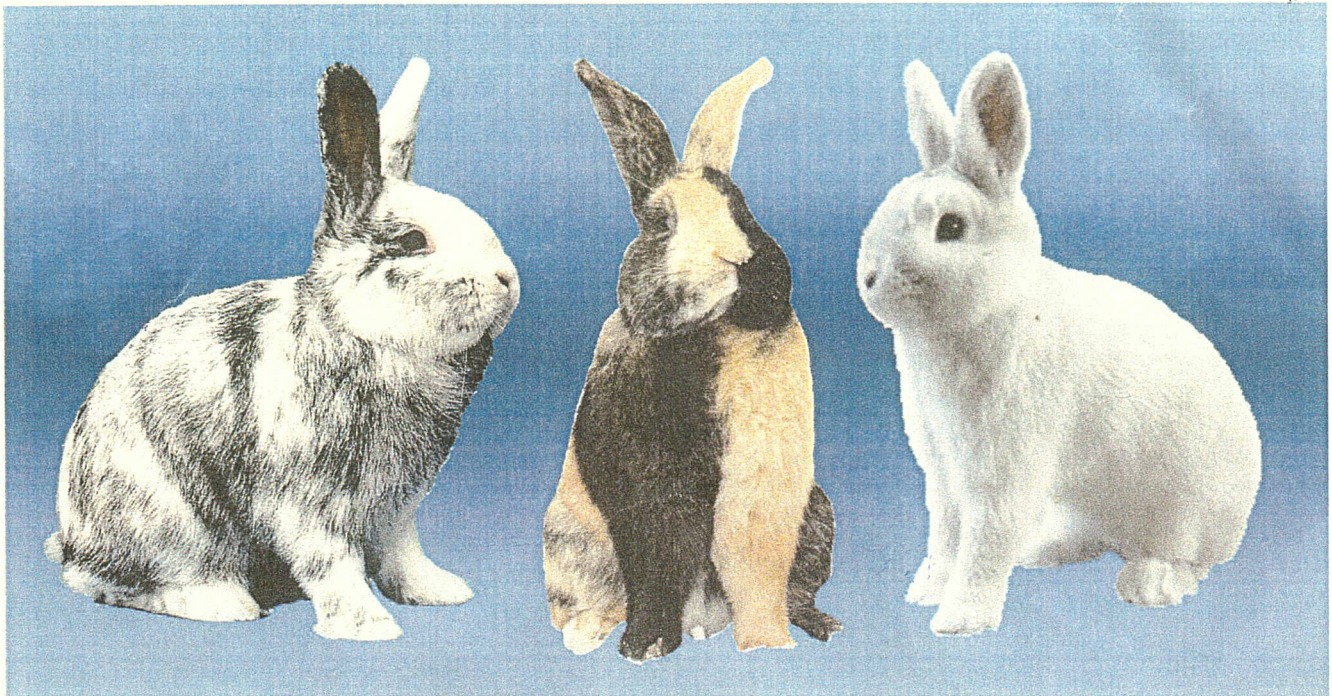

# 3. Rassenbezogene Europaschau 13. bis 15. Oktober 2017

**Rhönkaninchen**

**Schwarzgrannen  
Japaner**

mit angeschlossener  
**4. Schwanbergschau und  
Widderclubschau Unterfranken  
in 97320 Großlangheim**